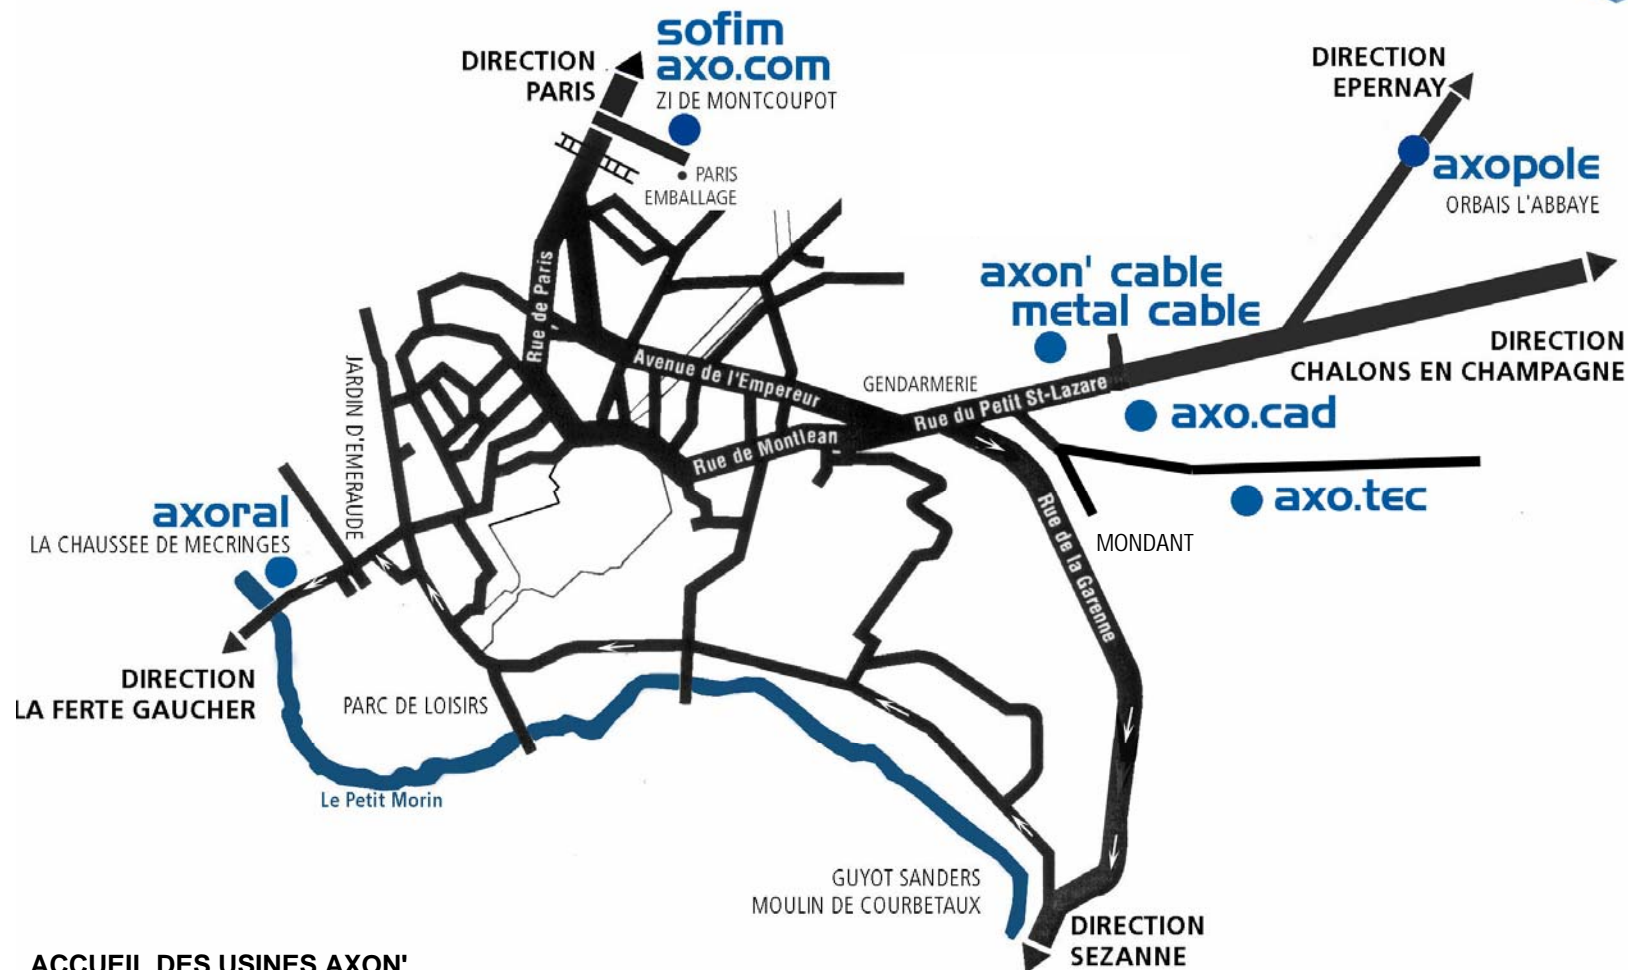

PLAN D'ACCES DES USINES AXON'

JUIN 2005

ACCUEIL DES USINES AXON'

AXON' CABLE : A MONTMIRAIL, A 800 M APRES LA GENDARMERIE, SUR LA GAUCHE, EN DIRECTION DE CHALONS EN CHAMPAGNE.

METAL CABLE : SUR LE MEME SITE QUE AXON' CABLE.

SOFIM / AXO.COM : ZONE INDUSTRIELLE DE MONTCOUPOT, A LA SORTIE DE MONTMIRAIL EN DIRECTION DE PARIS, A 2 KM D'AXON' CABLE.

AXORAL : CHAUSSEE DE MECRINGES (ENTRE LES 2 PONTS, AU BORD DU PETIT MORIN), AU BAS DE MONTMIRAIL, A 2 KM D'AXON' CABLE.

AXOPOLE : ORBAIS L'ABBAYE, RUELLE DU DONJON PRES DE L'ABBATIALE, A 14 KM D'AXON' CABLE.

AXO.CAD / AXO.TEC : ZONE INDUSTRIELLE DE MONDANT, EN FACE D'AXON' CABLE, DE L'AUTRE COTE DE LA ROUTE NATIONALE.